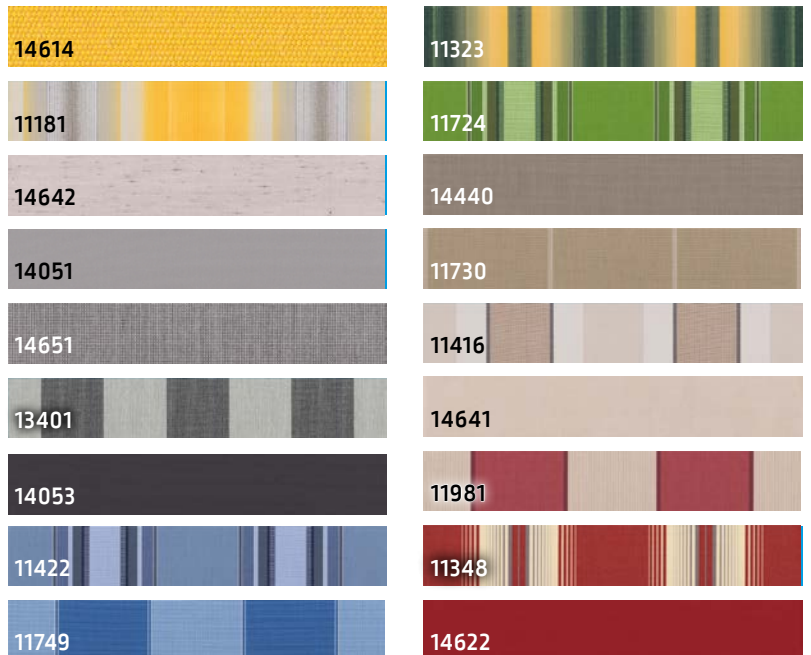

Glasdach-Bauformen