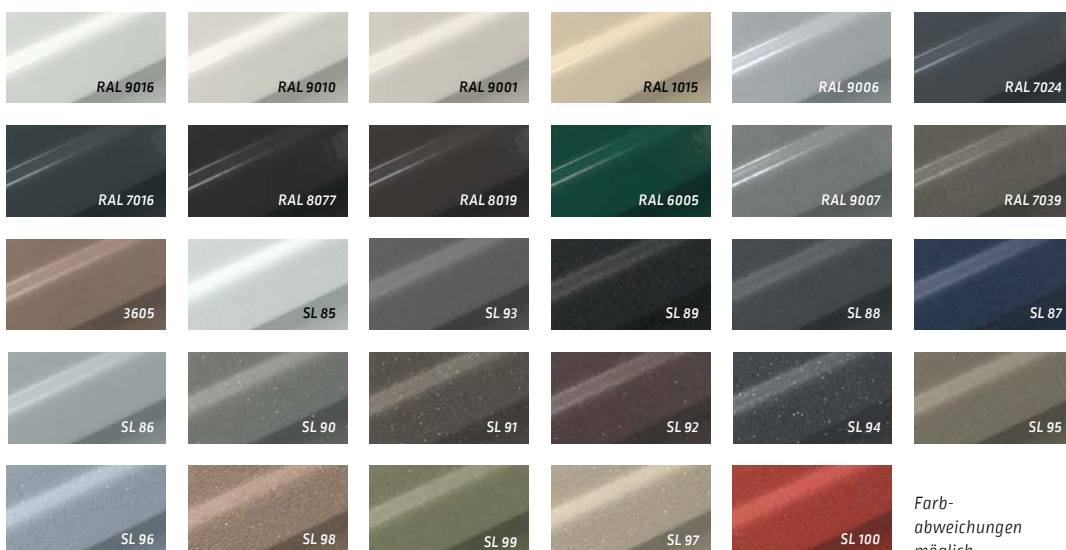

Ausgeschlossen von der Aktion sind Koppelanlagen und Sonderbauformen.

Aktionspaket 3

GRATIS
Beleuchtung
inkl. Funkdimmer
und Handsender

Gestellfarben

Wählen Sie aus 29 Standard-Gestellfarben der aktuellen Lewens-Farbtafel:

LED-Streifen

in den Sparren

- lichtstarke Streifenoptik
- abgedeckt mit einer Diffusorblende
- Lichtfarbe: Neutralweiß (3.500 Kelvin)

Lewens

www.lewens-markisen.de

Ihr Fachhändler berät Sie gern:

Technische Änderungen vorbehalten.