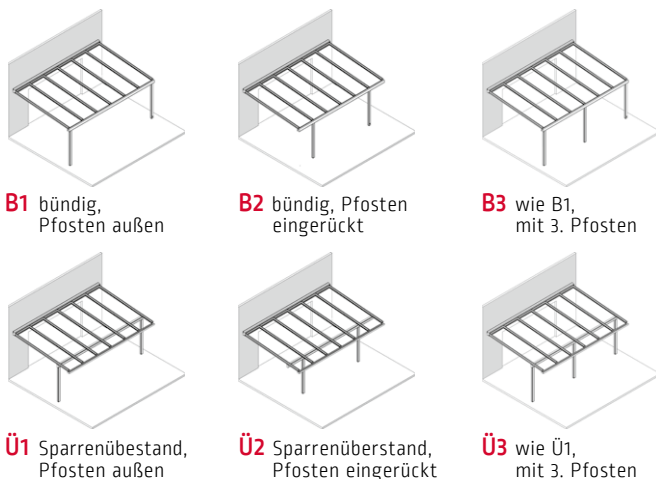

Glasdach-Bauformen