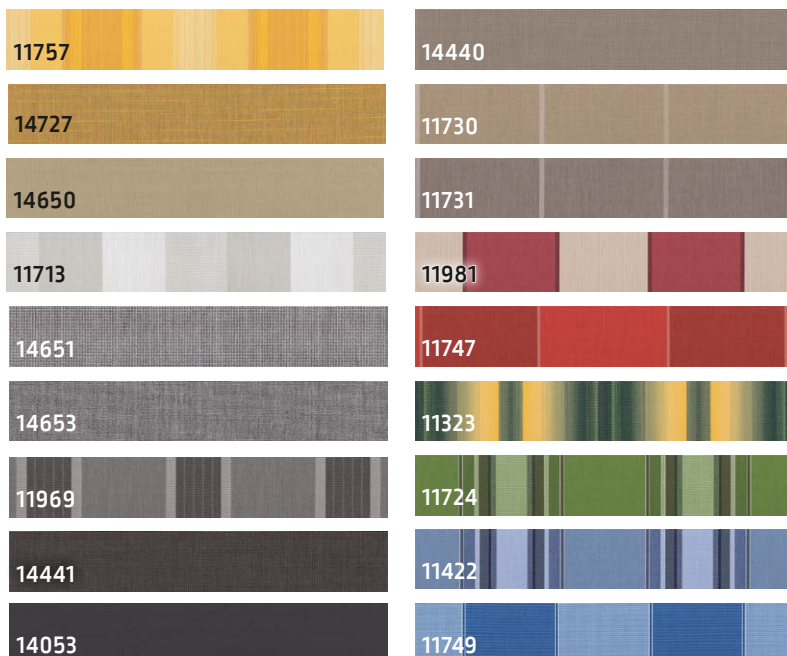

Dessin- und Farbauswahl

RAL 9016 (Verkehrsweiß)
Pulverbeschichtung
mit seidenglänzend glatter Oberfläche

Strukturlack SL 94
Pulverbeschichtung,
Metallic-Feinstruktur matt
(ähnlich DB 703 Feinstruktur)

Silber natur
E6/EV1 Eloxal,
Detailelemente pulver-beschichtet
RAL 9006