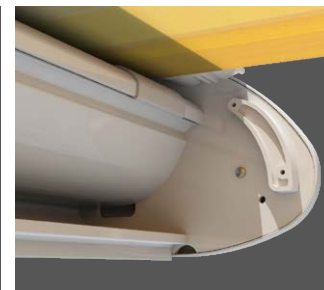

Der **Windsensor** misst bei Wind auftretende Schwingungen und sendet ein „Wind“-Signal an den Antrieb, der die Markise einfährt.

Wählen Sie aus 3 Aktionsmodellen, 3 Gestellfarben und 18 Stoffen. Erweiterte Tuchauswahl aus dem Hauptkatalog: 5 % Mehrpreis.