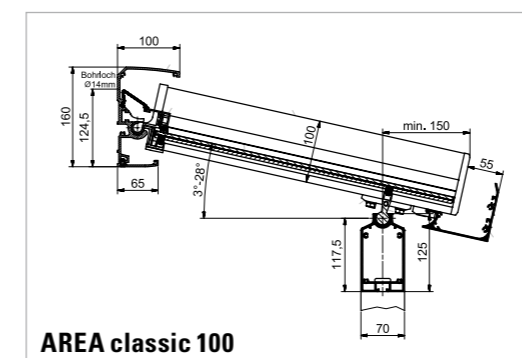

- cm Maximale Breite
- Kuppelanlage
- cm Max. Dachtiefe AREA 100
- cm Max. Dachtiefe AREA 150
- Grad Dachneigung
- Beleuchtung