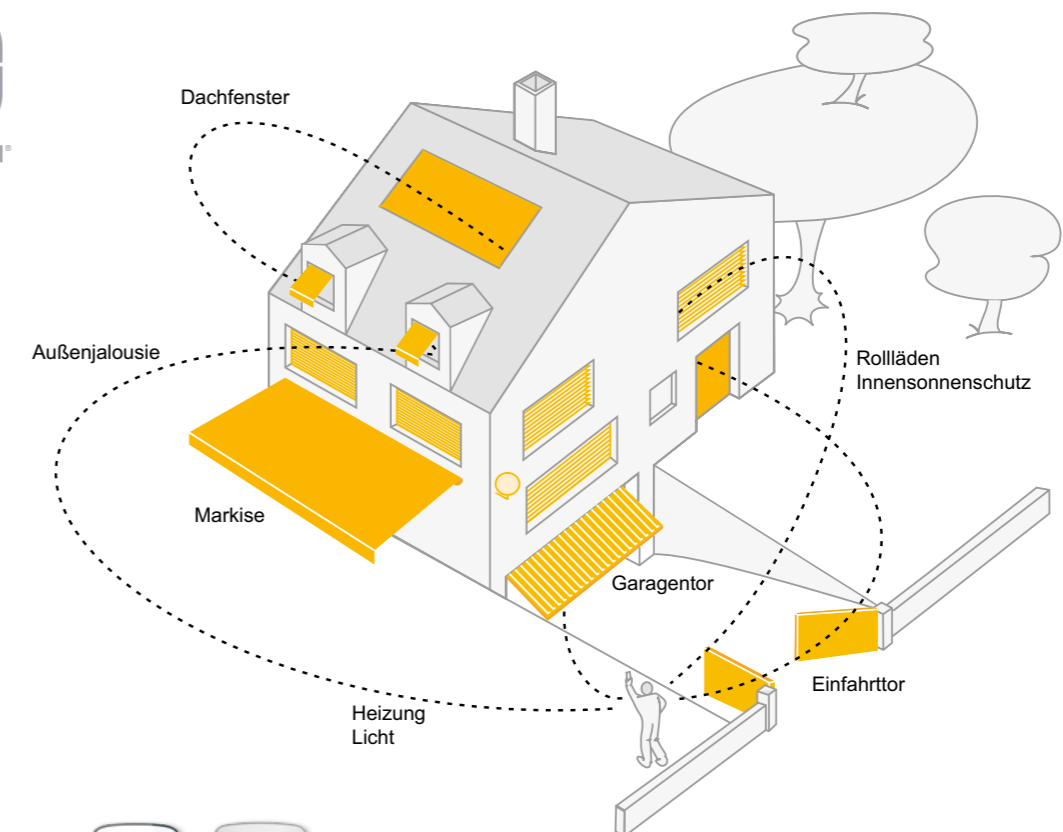

Terrassen-Beleuchtung inklusive: Mit den dimmbaren AREA led Elementen erhalten Sie eine angenehme Beleuchtung. Wenn Sie mehr Helligkeit benötigen, lassen sich weitere Leuchtbänder auch später noch nachrüsten.

1

BEGLEITER
FÜR LANGE
TERRASSENABENDE

SMART HOME READY EIN ZUHAUSE GANZ NACH IHREN WÜNSCHEN

Binden Sie Ihre Sonnen- und Wetterschutzprodukte in Ihr Smart Home ein! Bedienen Sie Ihre Anlagen mit Beleuchtung und/oder Heizstrahler doch ganz einfach mit der Somfy io-Funksteuerung per Hand- oder Wandsender. Oder mit anderen Steuerungsmöglichkeiten wie Tablet oder Smartphone.

Komfortable io-Funksteuerung

Besonders elegant funktioniert das Aus- und Einfahren Ihrer Markise mit einem Funkmotor per Fernbedienung. Wählen Sie aus verschiedenen Hand- und Wandsendervarianten.

Heizstrahler