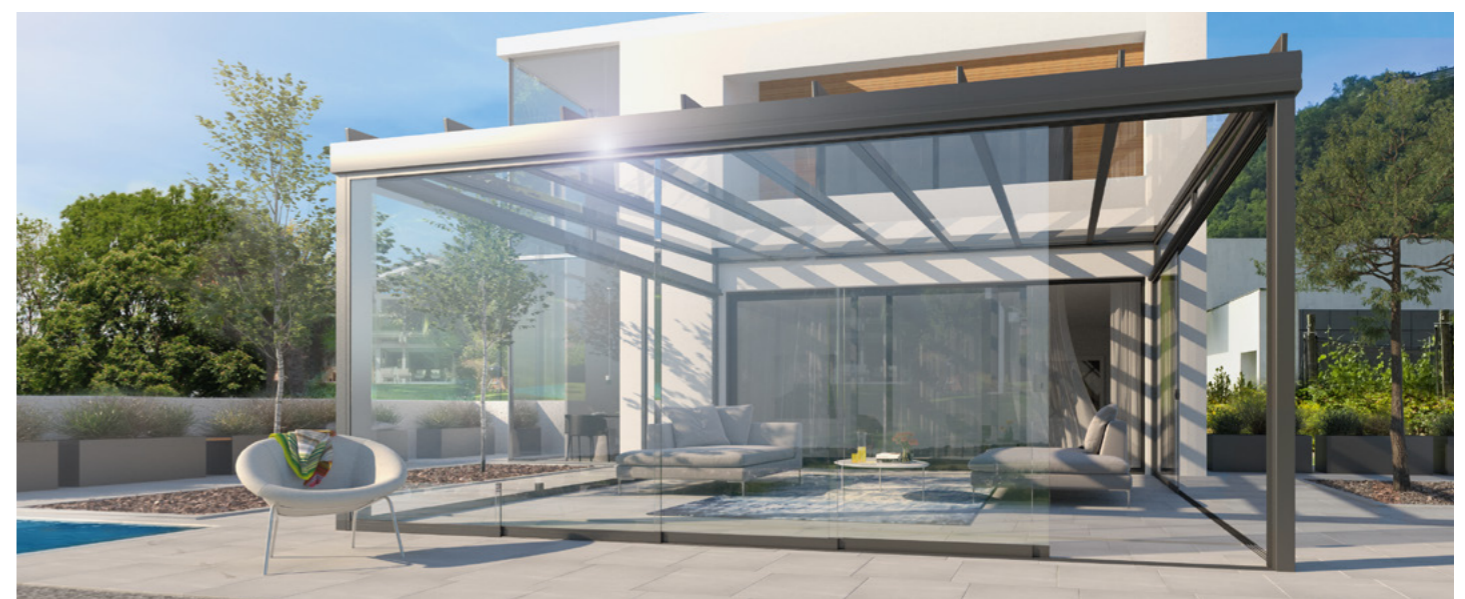

Erweitern Sie Ihr Haus um ein transparentes Schmuckstück. Ihre Familie, Ihre Freunde und nicht zuletzt Sie selbst werden den neuen Lieblingsplatz nicht mehr missen wollen.

1

TERRASSENDACH
FÜR
STILBEWUSSTE

AREA exklusiv
KLAR. PURISTISCH. ELEGANT.

2
MODELLE
FÜR JEDEN
ANSPRUCH

Bewegliche Seitenelemente AREA slide

Leichtgängige Schiebeelemente ermöglichen die Öffnung Ihres Glashauses mit nur einem Handgriff. Die rahmenlosen Elemente bieten Ihnen ein Maximum an Transparenz und eröffnen einen unverstellten Ausblick in die umgebende Landschaft. Auch kombinierbar mit AREA classic.

Das Terrassenglassystem AREA gibt es in den Ausführungen exklusiv und classic. AREA exklusiv überzeugt mit architektonischem Design – durch formschlüssige Optik ohne Dachüberstand und mit integrierter Regenrinne.

AREA classic

HARMONISCH. ZEITLOS. SCHÖN.

Mehr Dachfläche, mehr Wetter-schutz – das Terrassenglasssystem AREA classic unterscheidet sich durch den Dachüberstand und die auf Wunsch vorhängbare Regenrinne. Mit zeitlosem Stil passt es sich harmonisch auch an beste-hende Architekturformen an.