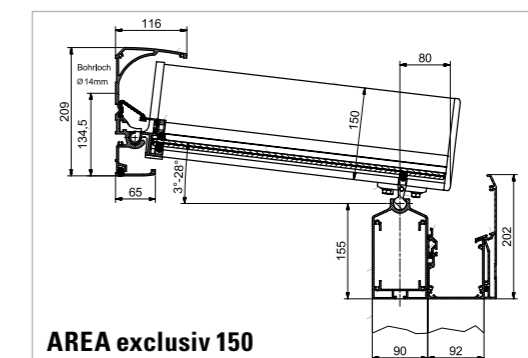

- cm Maximale Breite
- Kuppelanlage
- cm Max. Dachtiefe AREA 100
- cm Max. Dachtiefe AREA 150
- Grad Dachneigung
- Beleuchtung