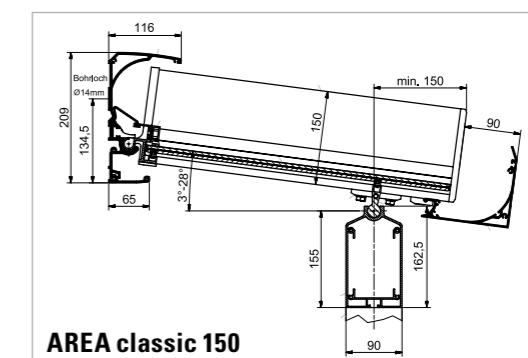

- cm Maximale Breite
- Kuppelanlage
- cm Max. Dachtiefe AREA 100
- cm Max. Dachtiefe AREA 150
- Grad Dachneigung
- Beleuchtung