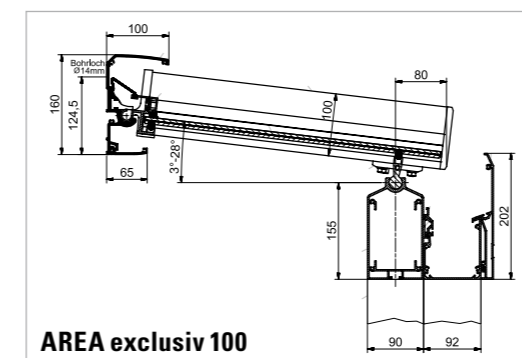

- cm Maximale Breite
- Kuppelanlage
- cm Max. Dachtiefe AREA 100
- cm Max. Dachtiefe AREA 150
- Grad Dachneigung
- Beleuchtung