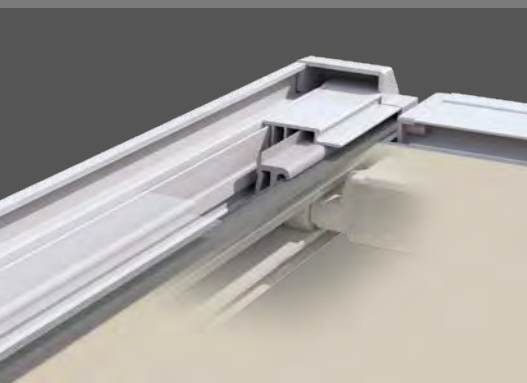

## Portofino Typ Pergola

Für vielseitige Auftritte mit besonderer Spannung

Besonders bei tiefstehender Sonne  
ist der optionale **Vario Volant** ein flexibel  
einstellbarer Sonnen- und Blendschutz.

Höhenverstellbare **Vario Säulen** (Option)  
bieten ebenfalls einen variablen Sonnen-  
schutz und lassen bei leichtem Regen  
das Wasser sofort ablaufen.

## Ausstattung und Komfort

- Breite 1-teilig max. 600 cm,  
Doppelanlage max. 1.200 cm,  
Ausfall max. 500 cm
- Zip-Tuchführung und patentierte  
Ausgleichsfedertechnik
- Elektromotor
- Optionen:  
Funkmotor/Funkfernbedienung,  
Wetterautomatik,  
LED-Beleuchtung  
*(mit Trafo integriert im Gehäuse),*  
Heizstrahler,  
Vario Volant, Vario Säulen

Als Terrassenmarkise mit frei stehenden Säulen ist die Portofino Typ Pergola eine besonders windstabile Form der Beschattung. Durch die geschlossene Zip-Führung des Markisentuchs zeigt die Markise einen stets straffen Tuchsitz und bietet so einen praktisch lückenlosen Sonnenschutz und perfekten Look. Für mehr Flexibilität und Behaglichkeit auf der Terrasse ist die Portofino auch mit Vario Säulen erhältlich: Diese ermöglichen das Absenken der vorderen Ecken für einen variablen Sonnenschutz und entspanntes Outdoor-Living mit überragendem Komfort.

## Tuchführung

**ZIP**

*Die mit dem GDA Aluminium-Profil-Award ausgezeichneten Schienensysteme sind mit Zip-Tuchführung und patentierter Ausgleichsfedertechnik ausgestattet. Sie sorgen für straffen Tuchsitz, mehr Windsicherheit und lückenlosen Sonnenschutz.*