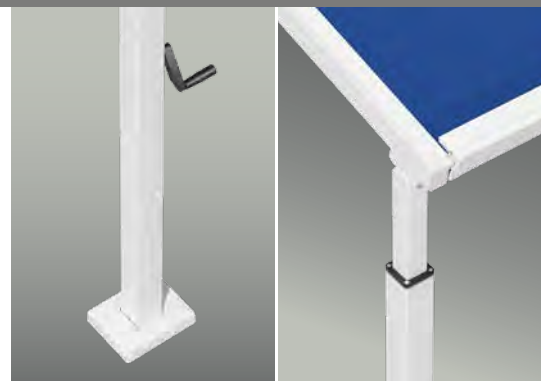

## Portofino Typ Pergola

Für vielseitige Auftritte mit besonderer Spannung

Besonders bei tiefstehender Sonne  
ist der optionale **Vario Volant** ein flexibel  
einstellbarer Sonnen- und Blendschutz.

Höhenverstellbare **Vario Säulen** (Option)  
bieten ebenfalls einen variablen Sonnen-  
schutz und lassen bei leichtem Regen  
das Wasser sofort ablaufen.

## Ausstattung und Komfort

- Breite 1-teilig max. 600 cm,  
Doppelanlage max. 1.200 cm,  
Ausfall max. 500 cm
- Zip-Tuchführung und patentierte  
Ausgleichsfedertechnik
- Elektromotor
- Optionen:  
Funkmotor/Funkfernbedienung,  
Wetterautomatik,  
LED-Beleuchtung  
*(mit Trafo integriert im Gehäuse),*  
Heizstrahler,  
Vario Volant, Vario Säulen

Als Terrassenmarkise mit frei stehenden Säulen ist die Portofino Typ Pergola eine besonders windstabile Form der Beschattung. Durch die geschlossene Zip-Führung des Markisentuchs zeigt die Markise einen stets straffen Tuchsitz und bietet so einen praktisch lückenlosen Sonnenschutz und perfekten Look. Für mehr Flexibilität und Behaglichkeit auf der Terrasse ist die Portofino auch mit Vario Säulen erhältlich: Diese ermöglichen das Absenken der vorderen Ecken für einen variablen Sonnenschutz und entspanntes Outdoor-Living mit überragendem Komfort.