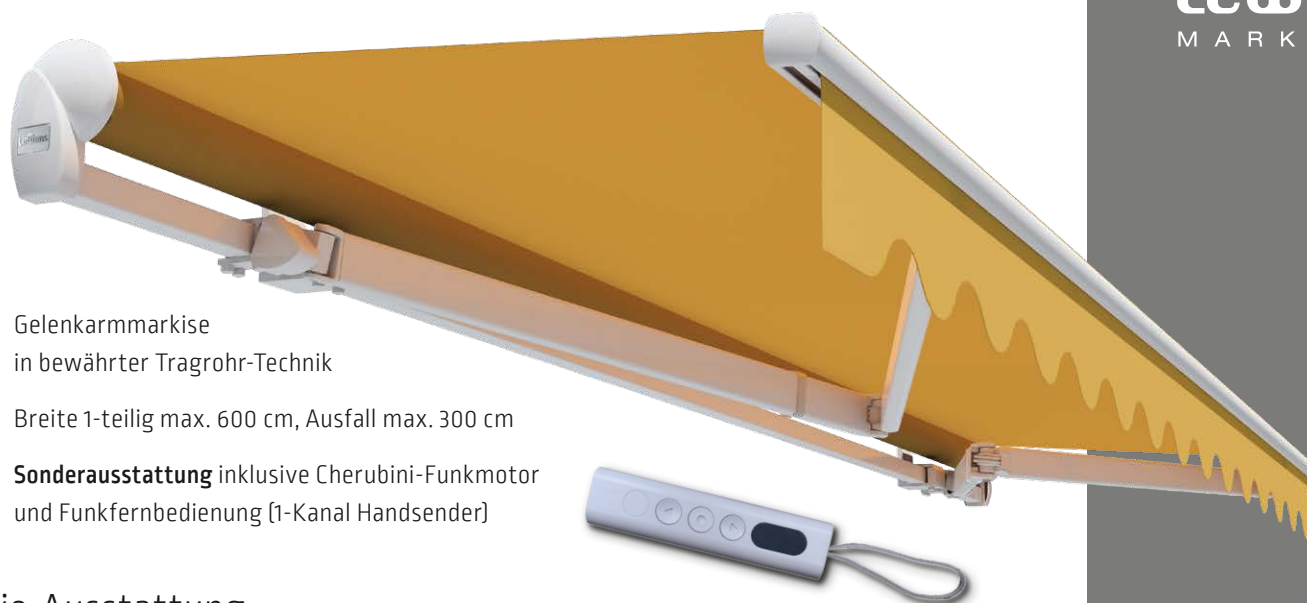

# Economy – Qualität zum Einstiegspreis

- Gelenkarmmarkise in bewährter Tragrohr-Technik
- Breite 1-teilig max. 600 cm, Ausfall max. 300 cm
- **Sonderausstattung** inklusive Cherubini-Funkmotor und Funkfernbedienung (1-Kanal Handsender)

## Die Ausstattung

Der **Cherubini-Funkmotor** ist in die Tuchwelle eingebaut und sorgt für ein gleichmäßiges Ein- und Ausfahren der Markise. Mit der **Funkfernbedienung** lässt sich die Markise bequem und komfortabel bedienen.

Für die Gestellfarbe stehen hochwertige Pulverbeschichtungen und Silber natur zur Wahl:

**RAL 9016** (Verkehrsweiß)  
Pulverbeschichtung mit seidenglänzend glatter Oberfläche

**Strukturack SL 94**  
Pulverbeschichtung, Metallic-Feinstruktur matt (ähnlich DB 703 Feinstruktur)