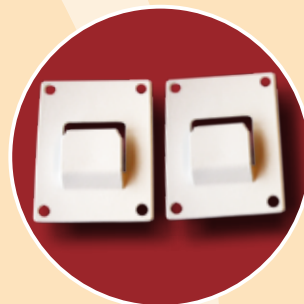

Bespannung

Wir verwenden hochwertige Acryltücher, die mit einer schmutz- und wasserabweisenden TEXgard- Imprägnierung ausgestattet sind. Nahtlose Unitücher erlauben eine Auszugslänge von 400 cm, bei allen anderen Dessins beträgt der Auszug max. 350 cm. Die Bespannungshöhe beträgt 120 cm bei der kleinen und 180 cm bei der großen Kassette. Eine interessante Alternative bieten Soltis-Gewebe. Bei einer max. Tuchhöhe von 177 cm ermöglichen sie Durchblick von innen nach außen. Achtung – bei beleuchteter Terrasse am Abend ist kein Sichtschutz vorhanden.